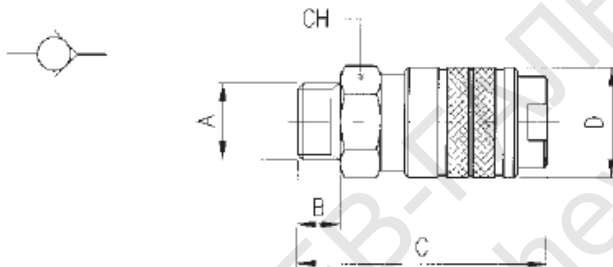

ТЕХНИЧЕСКА ХАРАКТЕРИСТИКА

161

PRESA CON ATTACCO MASCHIO - MALE SOCKET

КУПЛУНГ С ВЪНШНА РЕЗБА

Характеристики:

A	B	C	D	CH	Conf. Pack.
1/4	8	50	24	21	10
3/8	9	54	24	21	10
1/2	10	55	24	24	10

размери

бр.опаковка